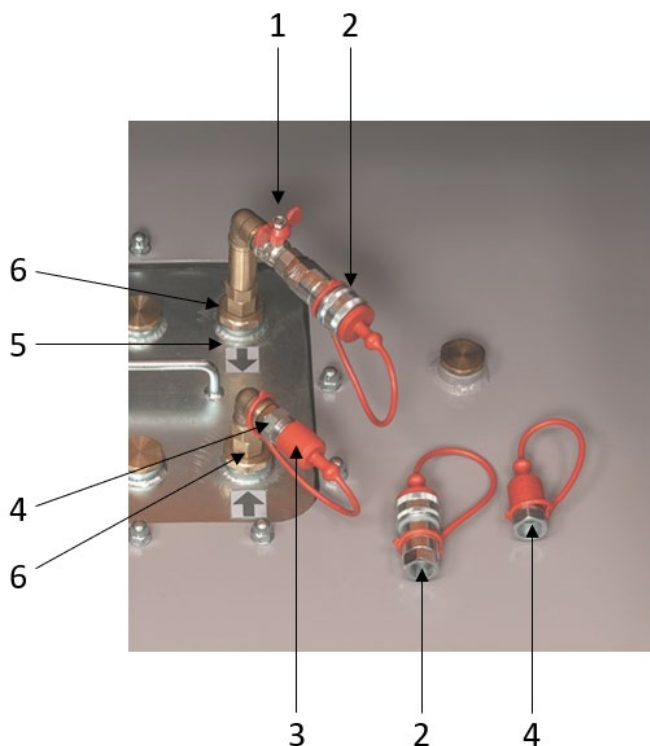

Kit de raccordement groupe électrogène

Accessoire DT-Mobil PRO ACIER ADR 980 Générateur

Désignation	Référence
Kit de raccordement groupe électrogène avec raccords rapides (aller et retour) pour DT-Mobil PRO ACIER ADR 980, Générateur	11506

1	Vanne d'arrêt 1/2"
2	Raccord rapide laiton 1/2"
3	Bouchon de raccord
4	About 1/2"
5	Flexible d'aspiration
6	Raccord tournant 1/2"

KIT DE RACCORDEMENT GROUPE ELECTROGENE	
Raccords rapides	Oui, aller et retour
Flexible d'aspiration	1 m flexible plongeur DN 13 avec clapet et crépine